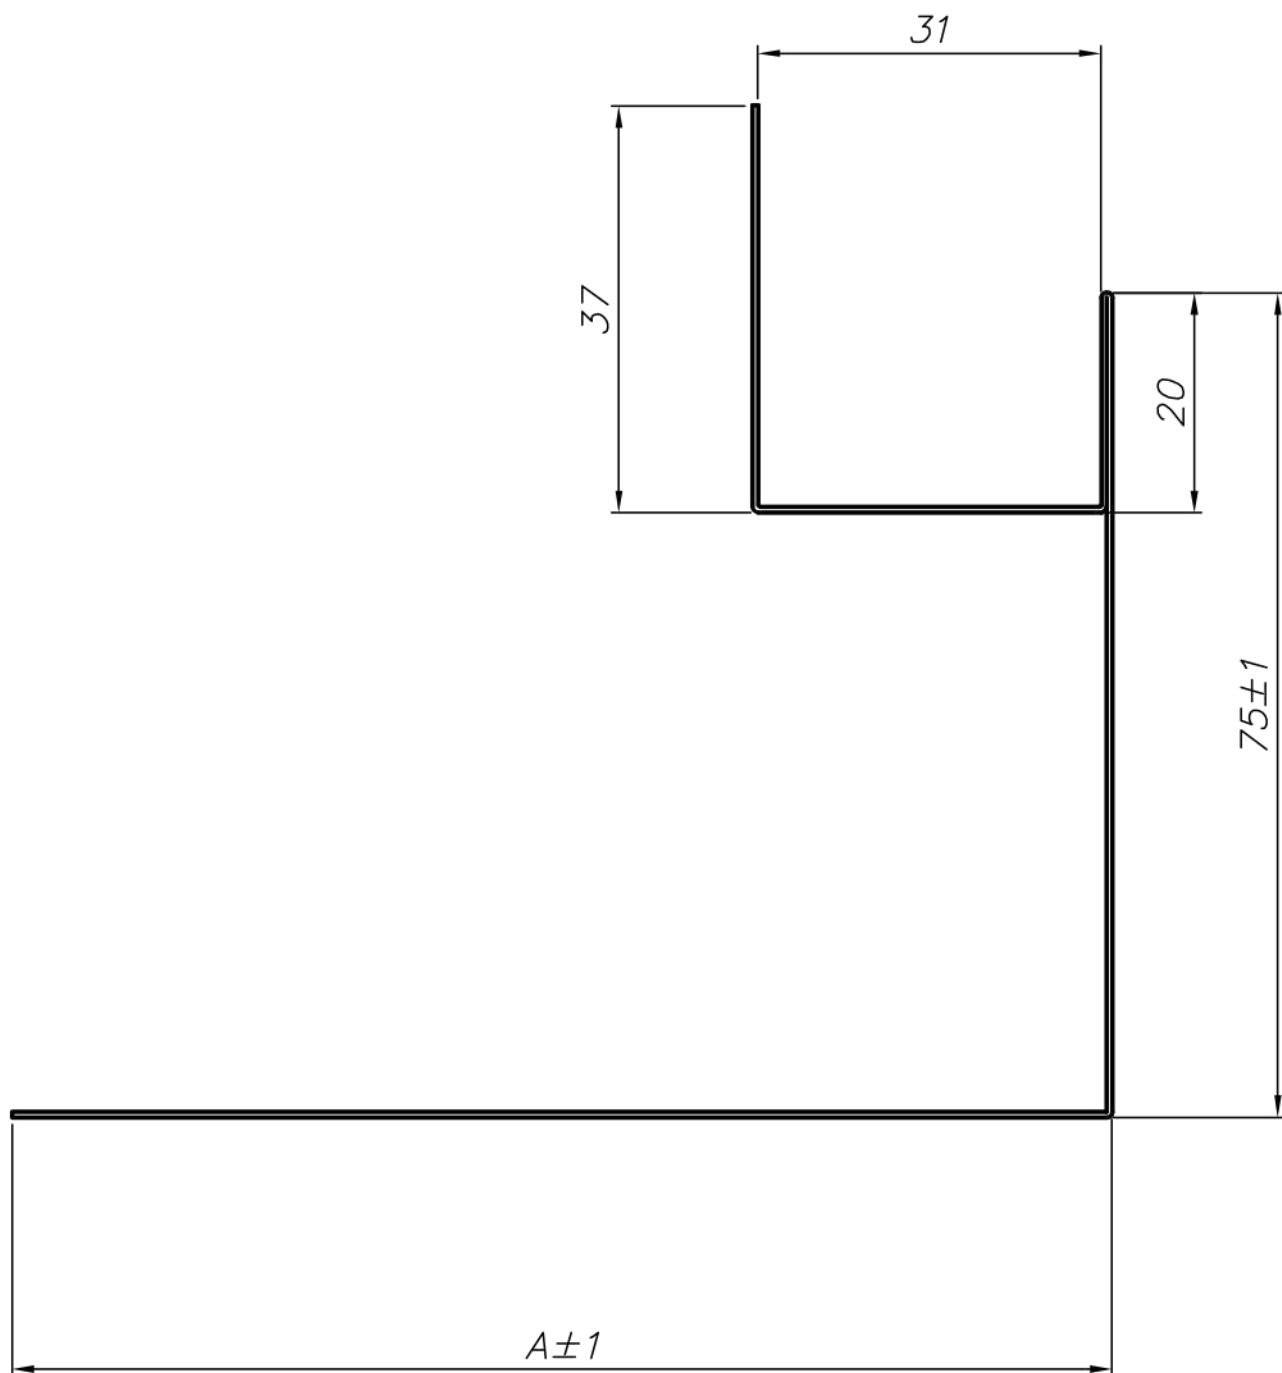

Планка оконная сложная Woodline

Размер А, мм
100
150
200